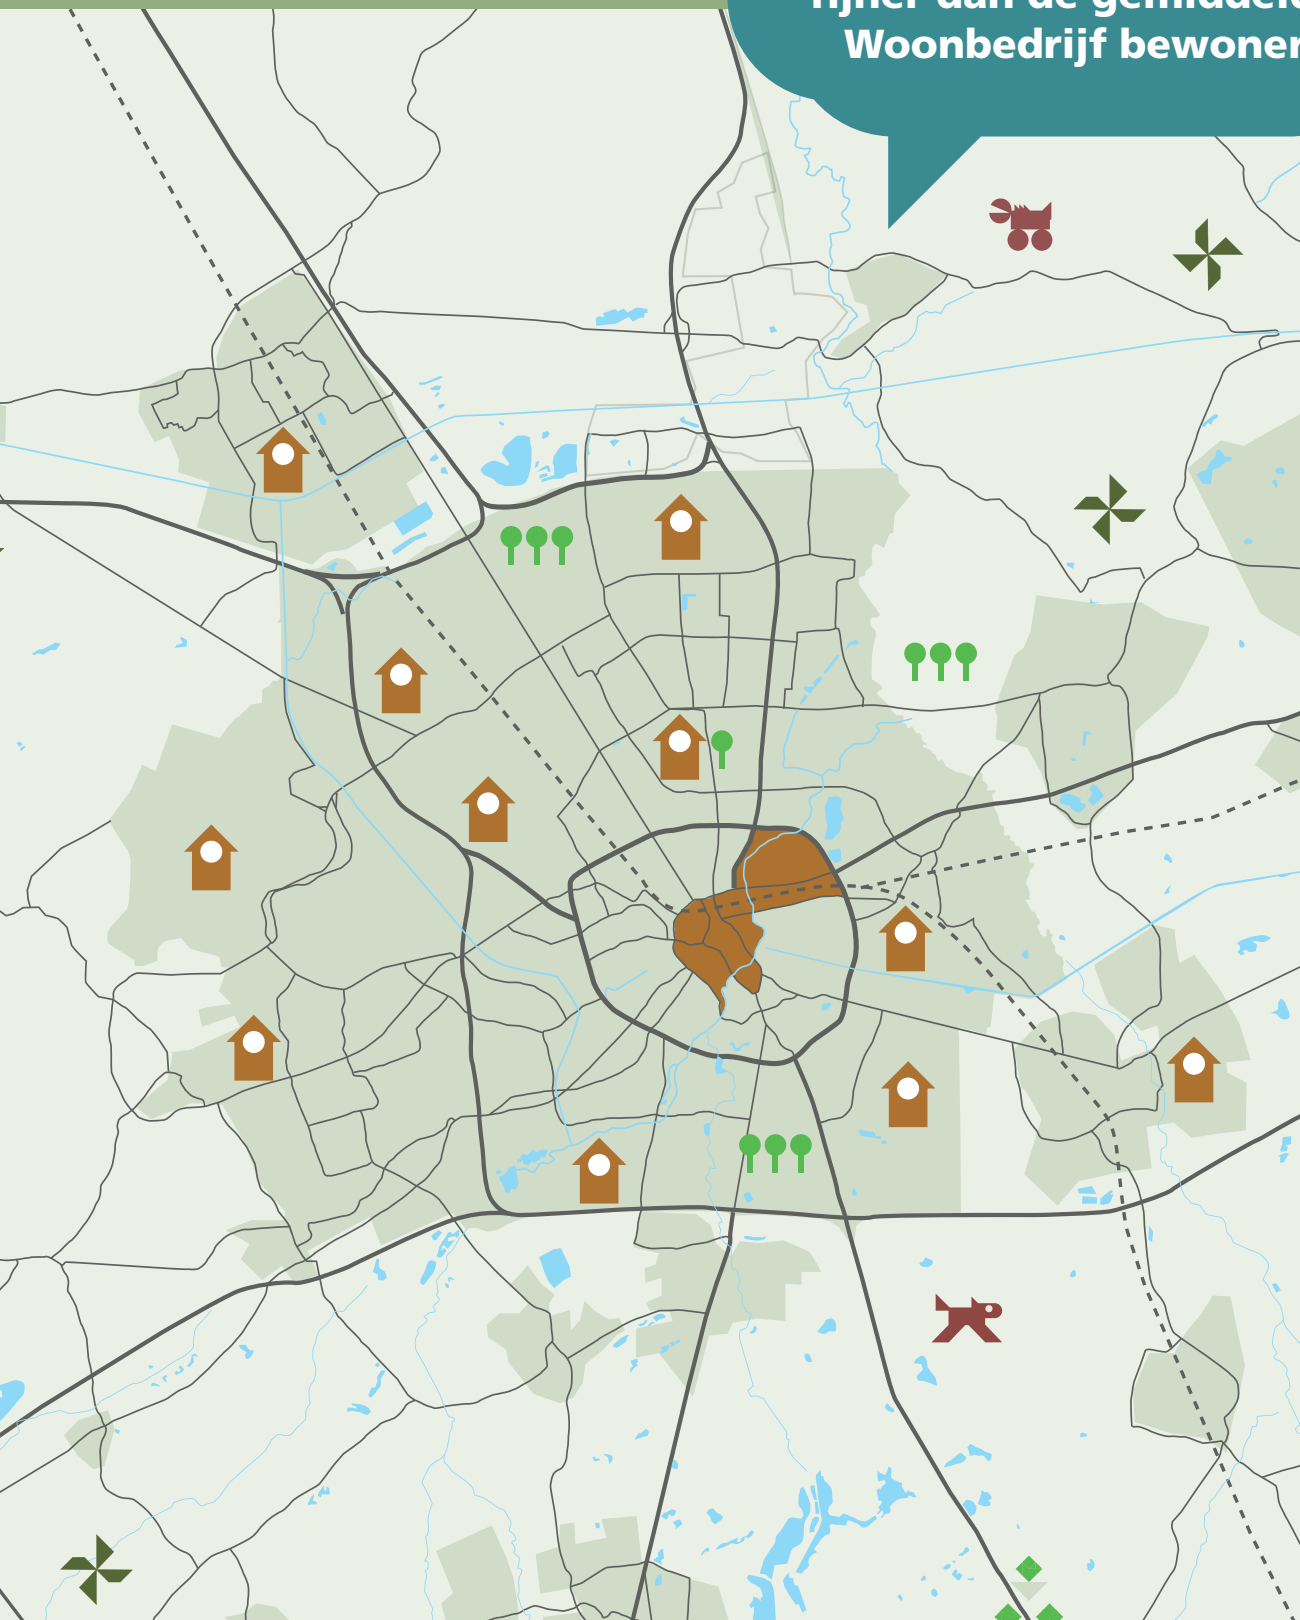

Stadsdeel Centrum

Resultaten Fijn Wonen Onderzoek 2025

In 2025 deden **175** bewoners uit het Centrum mee met het onderzoek

Woonbedrijf heeft **1608** woningen in het Centrum

In het Centrum wonen bewoners **fijner** dan de gemiddelde Woonbedrijf bewoner

Minder dan **8 op de 10** bewoners (75%) woont fijn in hun **buurt**

Fijnste buurt volgens de bewoners

89% woont fijn op het **TU-terrein**

Minder fijne buurt volgens de bewoners

61% woont fijn in de **Witte Dame**

62% woont fijn in de **Binnenstad**

Bijna **9 op de 10** bewoners (88%) woont fijn in hun **woning**

In alle drie de buurten wonen bewoners **fijn in de woning**

89% woont fijn op het **TU-terrein**

92% woont fijn in de **Witte Dame**