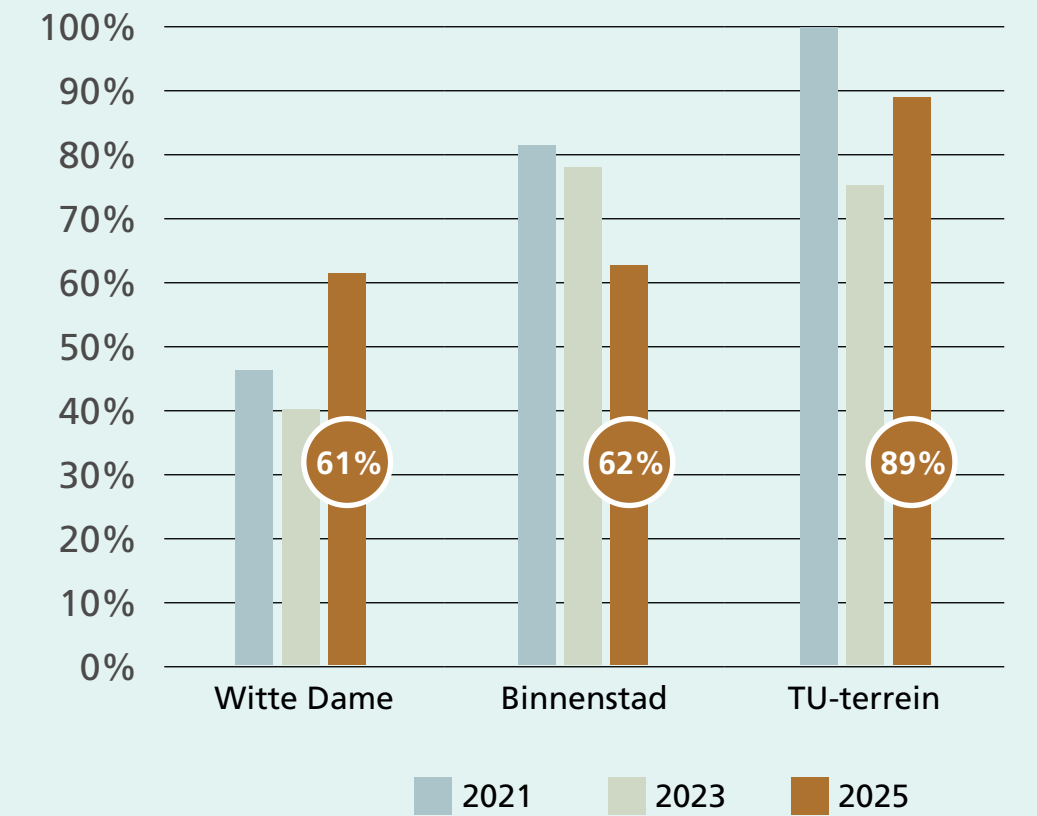

Stadsdeel Centrum

Resultaten Fijn Wonen Onderzoek 2025

In 2025 deden **175** bewoners uit het Centrum mee met het onderzoek

Woonbedrijf heeft **1608** woningen in het Centrum

In het Centrum wonen bewoners **fijner** dan de gemiddelde Woonbedrijf bewoner

Minder dan **8 op de 10** bewoners (75%) woont fijn in hun **buurt**

Fijnste buurt volgens de bewoners

89% woont fijn op het **TU-terrein**

Minder fijne buurt volgens de bewoners

61% woont fijn in de **Witte Dame**

62% woont fijn in de **Binnenstad**

Bijna **9 op de 10** bewoners (88%) woont fijn in hun **woning**

In alle drie de buurten wonen bewoners **fijn in de woning**

89% woont fijn op het **TU-terrein**

92% woont fijn in de **Witte Dame**

84% woont fijn in de **Binnenstad**

Percentage dat **fijn** woont in de **buurt**

Dit vinden bewoners **fijn** in de **buurt**

Rustig wonen

Voorzieningen dicht in de buurt

De mensen in de buurt

Dit vinden bewoners **niet fijn** in de **buurt**